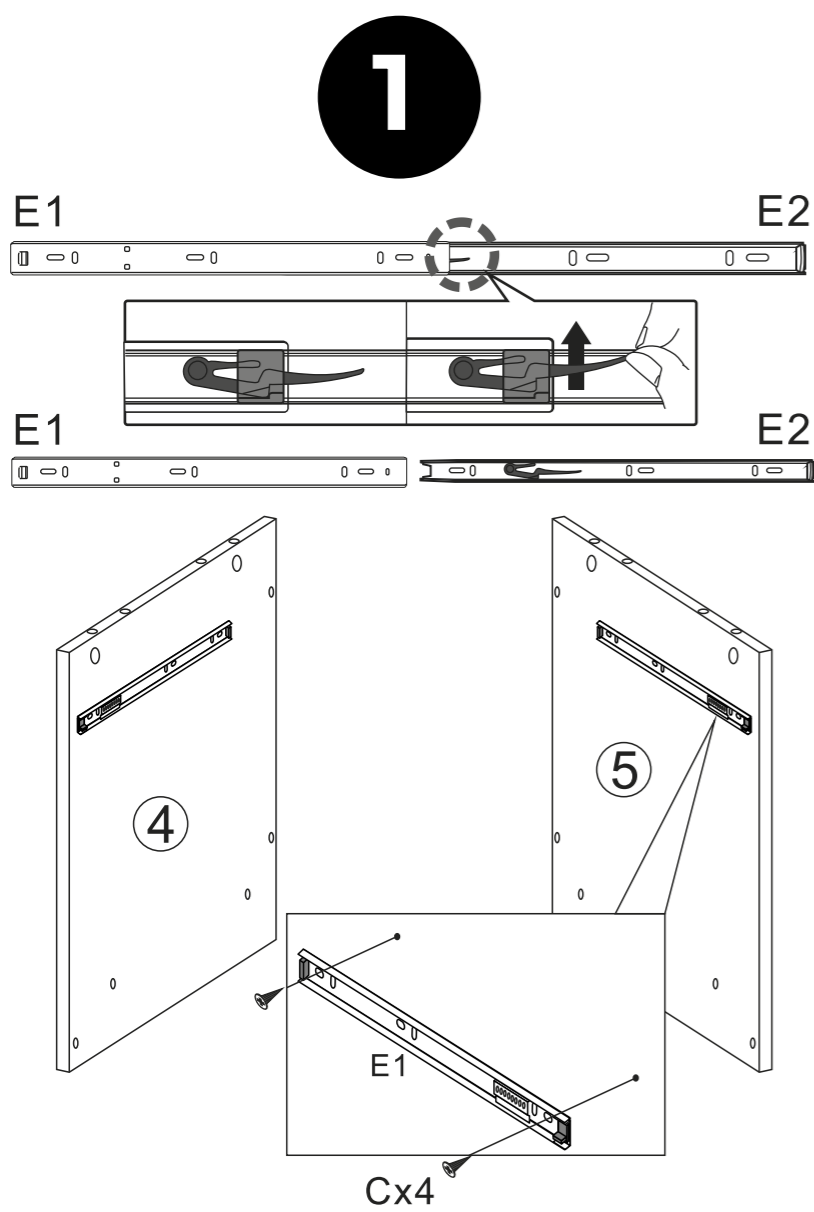

INSTRUCCIONES

Mesita de Noche Bunti

www.soloproductos.com

Ctra. de Córdoba, km. 432 Pol. Ind. La Vega, Naves 1, 18230 Atarfe (Granada)

Mesita de Noche Bunti

A  21pcs	B  M4X18mm 2pcs	C  ST3.5X14mm 8pcs	D  ST5X45mm 4pcs
E  2pcs	F  8X35mm 4pcs	G  1pc	
1  1pc	2  1pc	3  1pc	4  1pc
5  1pc	6  1pc	7  1pc	8  1pc
9  1pc	10  1pc	11  1pc	