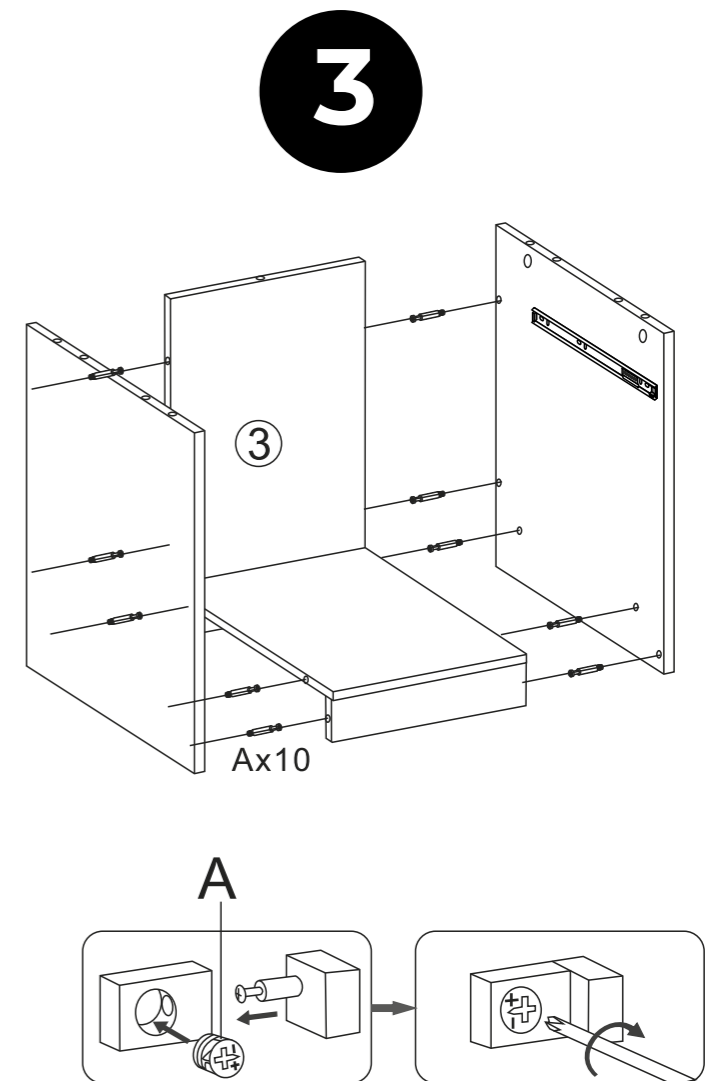

INSTRUCCIONES

Mesita de Noche Bunti

www.soloproductos.com

Ctra. de Córdoba, km. 432 Pol. Ind. La Vega, Naves 1, 18230 Atarfe (Granada)

Mesita de Noche Bunti

A  21pcs	B  M4X18mm 2pcs	C  ST3.5X14mm 8pcs	D  ST5X45mm 4pcs
E  2pcs	F  8X35mm 4pcs	G  1pc	
1  1pc	2  1pc	3  1pc	4  1pc
5  1pc	6  1pc	7  1pc	8  1pc
9  1pc	10  1pc	11  1pc	