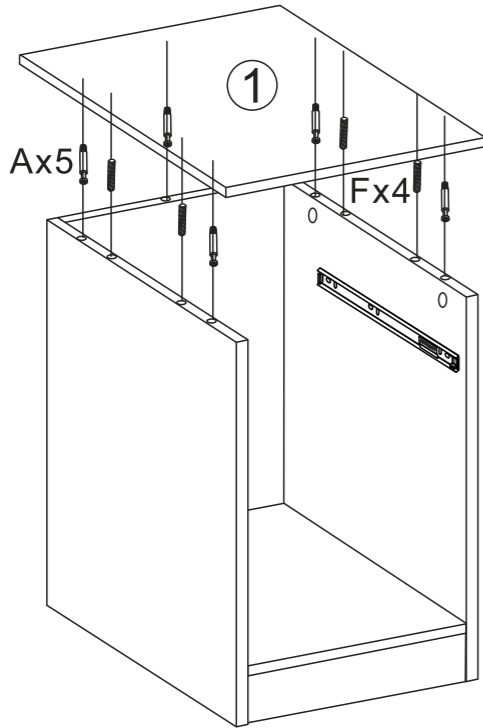

Mesita de Noche Bunti

4