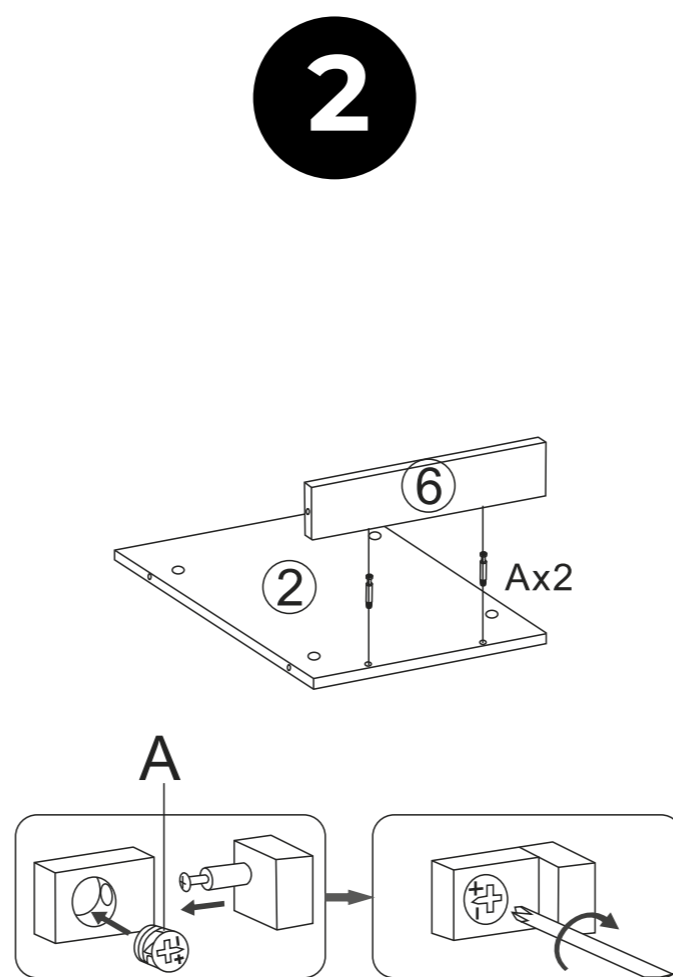

INSTRUCCIONES

Mesita de Noche Bunti

www.soloproductos.com

Ctra. de Córdoba, km. 432 Pol. Ind. La Vega, Naves 1, 18230 Atarfe (Granada)

Mesita de Noche Bunti

A  21pcs	B  M4X18mm 2pcs	C  ST3.5X14mm 8pcs	D  ST5X45mm 4pcs
E  2pcs	F  8X35mm 4pcs	G  1pc	
1  1pc	2  1pc	3  1pc	4  1pc
5  1pc	6  1pc	7  1pc	8  1pc
9  1pc	10  1pc	11  1pc	