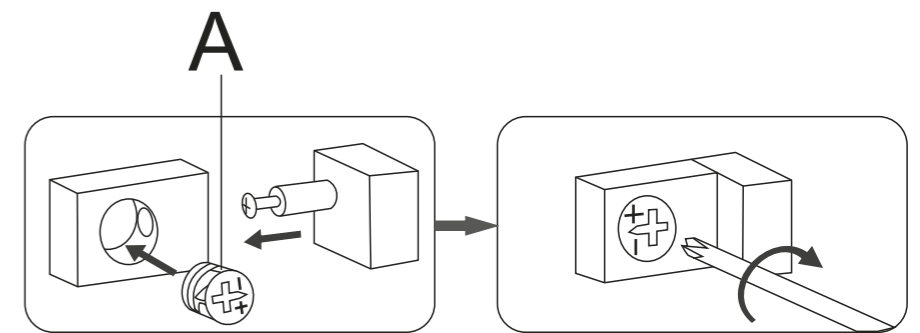

Mesita de Noche Bunti

4

5

6

7

8