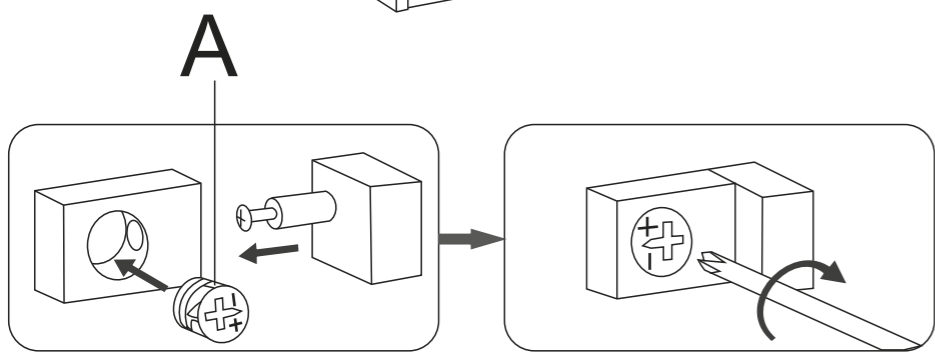

Mesita de Noche Bunti

4