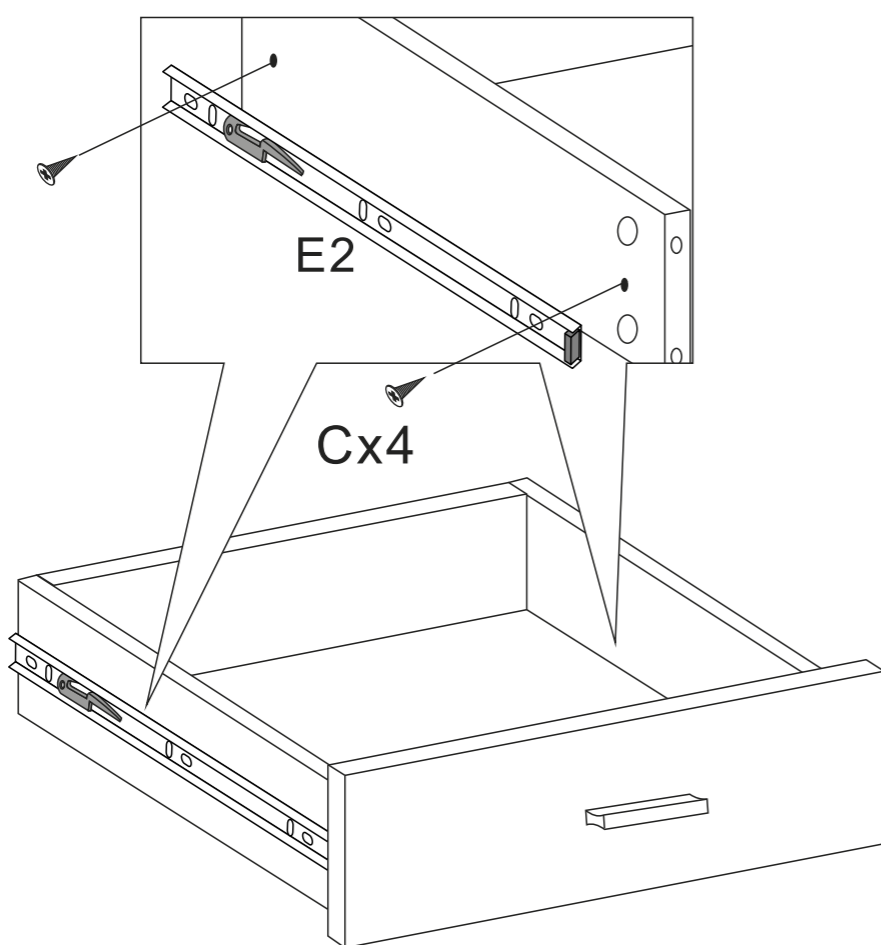

Mesita de Noche Bunti

4

5

6

7

8