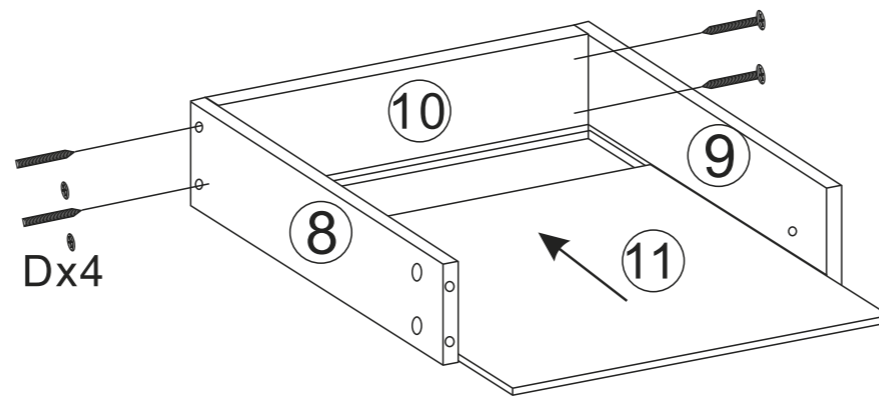

Mesita de Noche Bunti

4

5

6

7

8