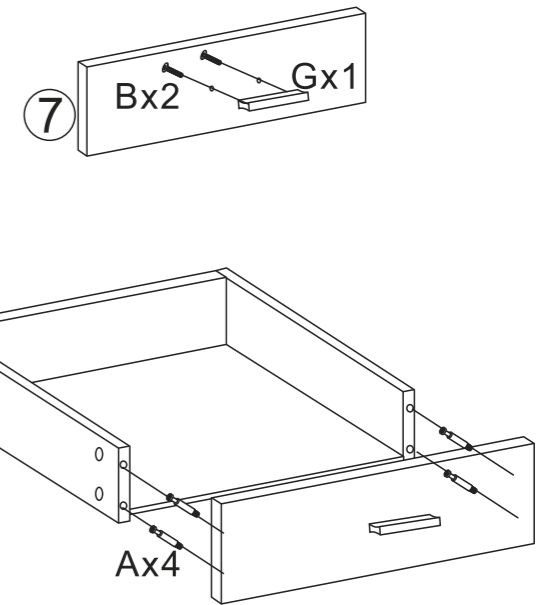

Mesita de Noche Bunti

4

5

6

7

8